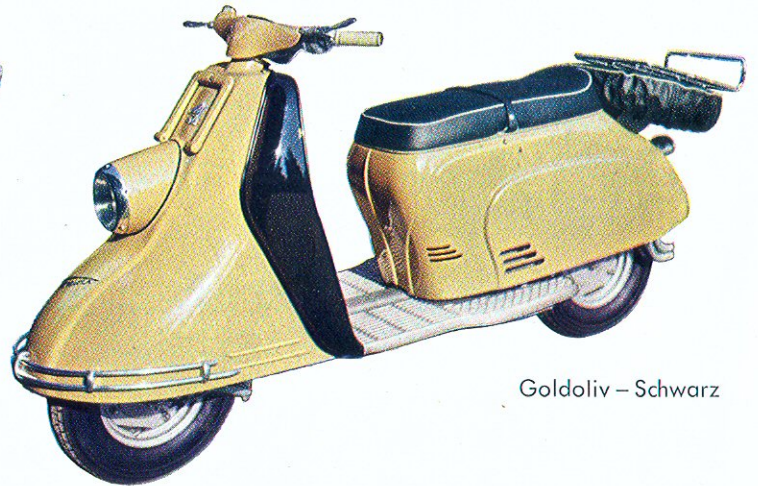

HEINKEL
Tourist

FARBTADEL

Blau – Silbergrau

Pelikanrot – Schwarz

Nachtschattengrau – Silbergrau

Goldoliv – Schwarz

Schwarz

EXPORTMODELL

Stratosilber-Hochglanz