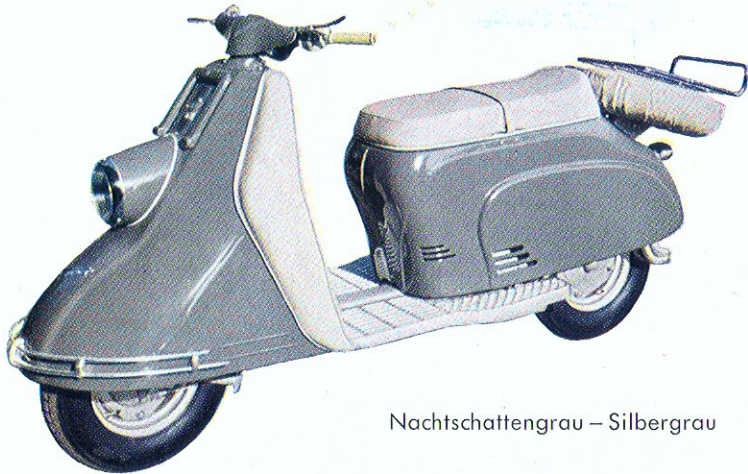

HEINKEL
Tourist

FARBTADEL

Blau – Silbergrau

Pelikanrot – Schwarz

Nachtschattengrau – Silbergrau

Goldoliv – Schwarz

Schwarz

EXPORTMODELL

Stratosilber-Hochglanz