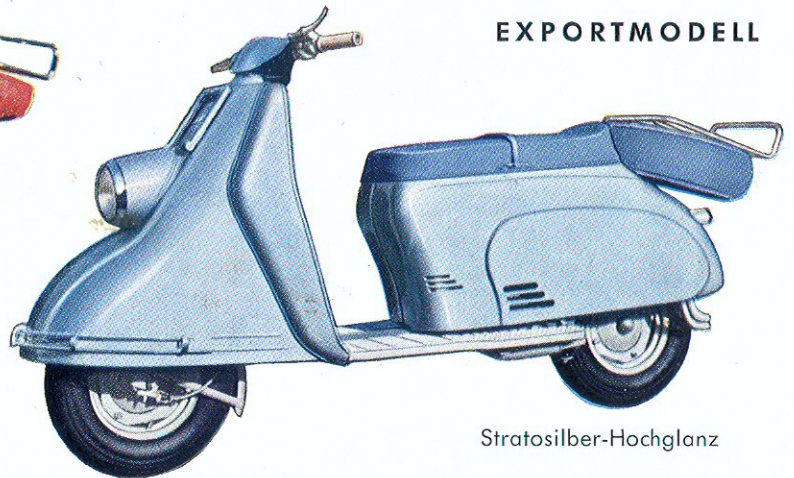

HEINKEL
Tourist

FARBTADEL

Blau – Silbergrau

Pelikanrot – Schwarz

Nachtschattengrau – Silbergrau

Goldoliv – Schwarz

Schwarz

EXPORTMODELL

Stratosilber-Hochglanz